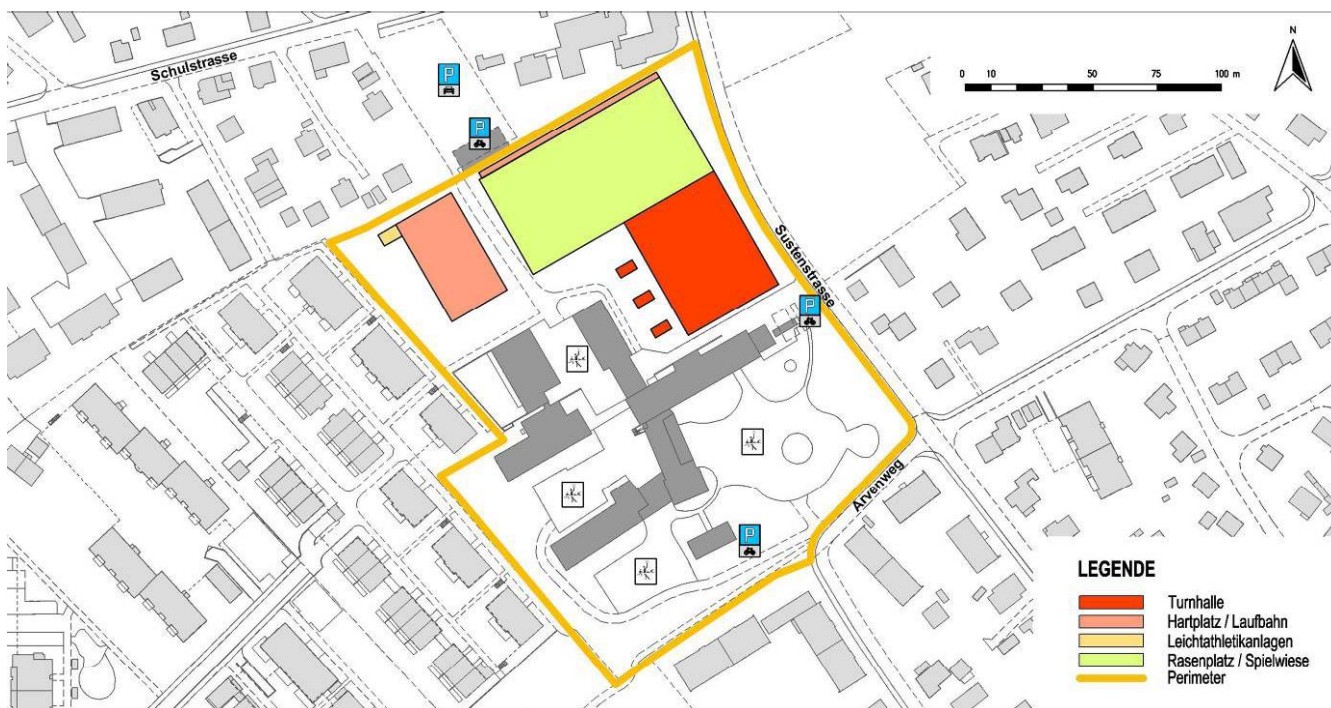

## Schulanlage Gotthelf

|                 |                  |
|-----------------|------------------|
| 3fach Turnhalle | 46 x 27,4 x 9 m  |
| Rasenspielfeld  | 84 x 35 m        |
| Kunststoffplatz | 44 x 26 m        |
| Laufbahn        | Gesamtlänge 80 m |